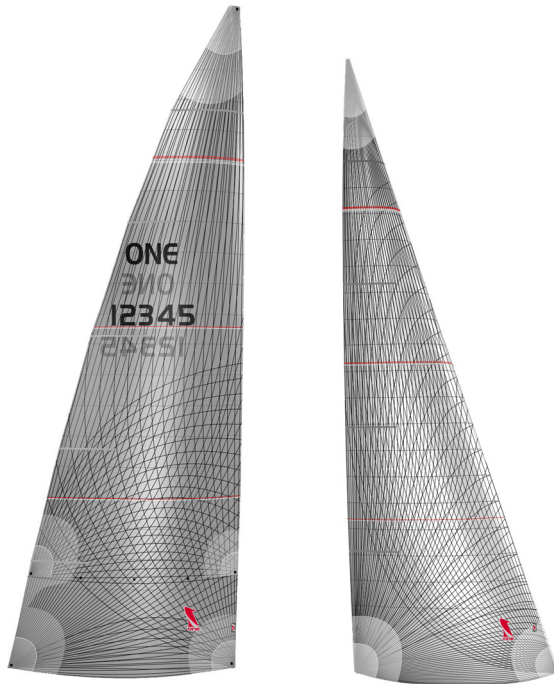

ONESAILS

ONESAILS DENMARK

Rungsted Havn 1H
2960 Rungsted Kyst
T +45 53770900
E. info@onesails.dk

PRISLISTE YLVA 2015

TYPE	DUG	INKL MOMS
Storsejl,	Forte 115Race	37500,-
Storsejl,	Vektor2 Carbon TF1	29500,-
Fok Light 0-10 knob	Forte 115Race	29500,-
Fok Light 0-10 knob	Vektor2 Carbon open	21950,-
Fok Allround	Forte 115Race	30500,-
Fok Allround	Vektor2 Carbon TF1	23500,-
Spiler Max Run	Superkote 60	19990,-
Spiler VMG/Reach	Superkote 75	19200,-
DH Måling		190,-

Ab. Rungsted Inkl. klassemærke, sejlnumre, sejlpinde, sejlposer, trimstreger.

ONESAILS

ONESAILS DENMARK

Rungsted Havn 1H
2960 Rungsted Kyst
T +45 53770900
E. info@onesails.dk

4T FORTE™. Et revolutionerende materiale der ikke alene er lettere, også stærkere og mere holdbar. Teknologien, betegnet MMS™, giver en hidtil uset robusthed. I fremstillingsprocessen er lim, harpiks, og opløsningsmidler erstattet af en varmebaseret fusionsproces. I øvrigt er polymerbasen 100% genanvendelig. Dette revolutionerende nye materiale markerer sig således ved - ud over at være lettere og mere holdbart - at være markedets første sejl med en "grøn" profil hele vejen gennem sejlets livscyklus.

ONESAILS

ONESAILS DENMARK

Rungsted Havn 1H
2960 Rungsted Kyst
T +45 53770900
E. info@onesails.dk

Vektor2. Gennemgående tråde til fornuftig pris. Vektor 2 repræsenterer mere end 20 års erfaring af laminat sejl. Sejlene er med Carbon fibre og et lag taffeta på den ene side for at optimere levetiden.

VEKTOR²
CARBON