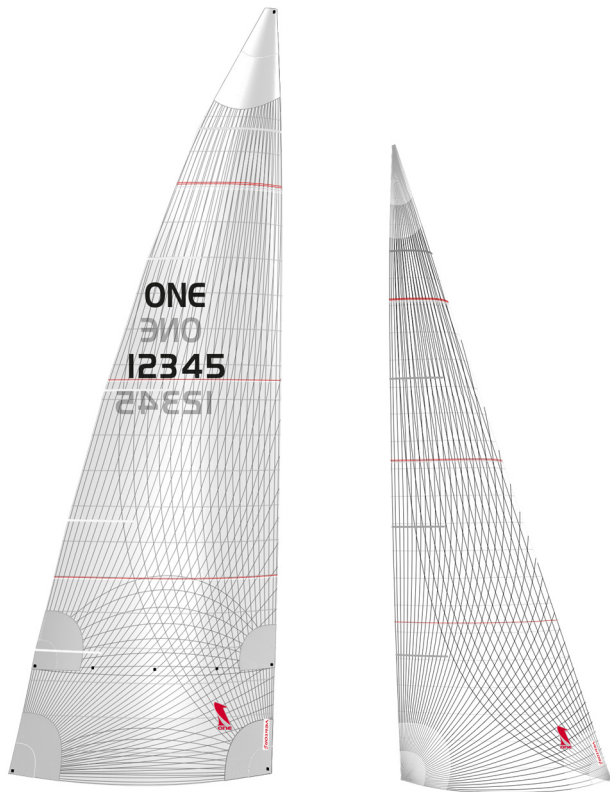

Ab. Rungsted Inkl. klassemærke, sejlnumre, sejlpinde, sejlposer, trimstreger.

ONESAILS

ONESAILS DENMARK

Rungsted Havn 1H
2960 Rungsted Kyst
T +45 53770900
E. info@onesails.dk

4T FORTE™. Et revolutionerende materiale der ikke alene er lettere, også stærkere og mere holdbar. Teknologien, betegnet MMS™, giver en hidtil uset robusthed. I fremstillingsprocessen er lim, harpiks, og opløsningsmidler erstattet af en varmebaseret fusionsproces. I øvrigt er polymerbasen 100% genanvendelig. Dette revolutionerende nye materiale markerer sig således ved - ud over at være lettere og mere holdbart - at være markedets første sejl med en "grøn" profil hele vejen gennem sejlets livscyklus.

ONESAILS

ONESAILS DENMARK

Rungsted Havn 1H
2960 Rungsted Kyst
T +45 53770900
E. info@onesails.dk

Vektor2. Gennemgående tråde til fornuftig pris. Vektor 2 repræsenterer mere end 20 års erfaring af laminat sejl. Sejlene er med Carbon fibre og et lag taffeta på den ene side for at optimere levetiden.